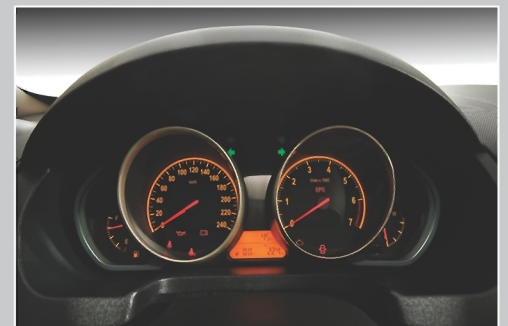

BRILLIANCE CROSS

تهران، کیلومتر ۹ جاده مخصوص کرج

کدپستی: ۱۳۸۷۴۵۷۱۱ - صندوق پستی: ۳۷۷ - ۱۳۴۴۵

www.saipagroup.ir
www.parskhodro.ir

AC3XCTG003